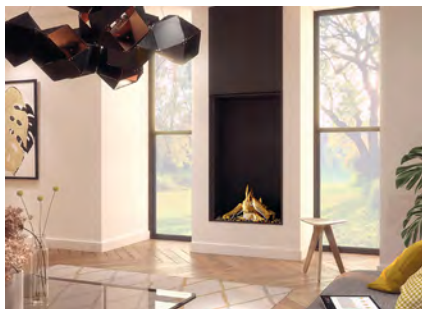

Maestro 75 Tall RCH

Dostępny również z PowerVent (PV)

Zakres dostawy obejmuje

Ceramiczne imitacje polan drewna, brązowe

Drzwiczki obsługowe nr 1021226

Armatura gazowa i odbiornik zdalnego sterowania zintegrowane w urządzeniu

Pilot zdalnego sterowania RCH

Ważne informacje

Wymagane przyłącze elektryczne 230 V!

Podczas zamawiania z PowerVent prosimy dodatkowo zwrócić uwagę na komponenty podane od strony 75.

Rodzaj gazu	Opis Okładzina wewnętrzna	Nr. art.	Cena (€) bez PV	Nr. art.	Cena (€) z PV
Ustawienie na gaz ziemny G20 (gaz ziemny „H” lub „E”) Zakres mocy cieplnej 1,7 - 9,2 kW	Ceraglas czarny	1068627	8.019,00	1068635	9.010,00
	Ceraglas czarny, szkło CV	1068631	8.677,00	1068639	9.668,00
	Ceraglas czarny, LED	1068644	8.560,00	1068653	9.551,00
	Ceraglas czarny, LED, szkło CV	1068649	9.217,00	1068659	10.208,00
	Szkłóv matowe	1071042	8.019,00	1071048	9.010,00
	Szkłóv matowe, szkło CV	1071045	8.677,00	1071051	9.668,00
	Szkłóv matowe, LED	1071054	8.560,00	1071064	9.551,00
	Szkłóv matowe, LED, szkło CV	1071057	9.217,00	1071074	10.208,00
Ustawienie na gaz ziemny G25 (gaz ziemny „L” lub „LL”) Zakres mocy cieplnej 1,5 - 8,7 kW	Ceraglas czarny	1068628	8.019,00	1068637	9.010,00
	Ceraglas czarny, szkło CV	1068632	8.677,00	1068641	9.668,00
	Ceraglas czarny, LED	1068646	8.560,00	1068656	9.551,00
	Ceraglas czarny, LED, szkło CV	1068650	9.217,00	1068660	10.208,00
	Szkłóv matowe	1071043	8.019,00	1071049	9.010,00
	Szkłóv matowe, szkło CV	1071046	8.677,00	1071052	9.668,00
	Szkłóv matowe, LED	1071055	8.560,00	1071065	9.551,00
	Szkłóv matowe, LED, szkło CV	1071060	9.217,00	1071075	10.208,00
Ustawienie na G31 (gaz płynny „Propan”) Zakres mocy cieplnej 1,5 - 8,2 kW	Ceraglas czarny	1068629	8.019,00	1068638	9.010,00
	Ceraglas czarny, szkło CV	1068633	8.677,00	1068642	9.668,00
	Ceraglas czarny, LED	1068647	8.560,00	1068657	9.551,00
	Ceraglas czarny, LED, szkło CV	1068652	9.217,00	1068662	10.208,00
	Ceraglas czarny	1071044	8.019,00	1071050	9.010,00
	Ceraglas czarny, szkło CV	1071047	8.677,00	1071053	9.668,00
	Ceraglas czarny, LED	1071056	8.560,00	1071066	9.551,00
	Ceraglas czarny, LED, szkło CV	1071062	9.217,00	1071076	10.208,00

Osprzęt	Opis	Nr. art.	Cena (€)
Rama montażowa (Brak rama nośna)	4-stronna, S =110 mm, Rozmiar instalacji 70 mm	1069760	474,00
	4-stronna, S =130 mm, Rozmiar instalacji 100 mm	1069761	510,00
Zestaw nóżek	4 sztuki (wys. x szer. x głę.) 490 x 25 x 25 mm	1012238	91,00
Czyszczenia przedniej szyby	Dla szkło CV ¹	1046783	47,00
Płyta pokrywowa	Maestro 75 Tall RCH LED	1075483	219,00
Wąż gazowy do gniazda gazowego	Można zamówić wstępnie zmontowany. p. 76		

¹ Tylko stosowanie tego środka do czyszczenia gwarantuje zachowanie funkcji użytkowych, inne produkty mogą zniszczyć powłokę!