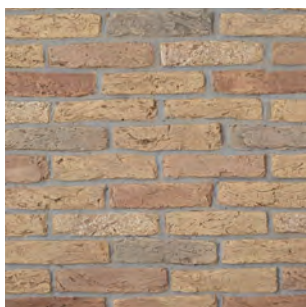

## Rodzaje okładziny wewnętrznej paleniska

Czarne gładkie

Ceraglas czarny

Matowe gładkie

Rib-Cast

Kamień klasyczny