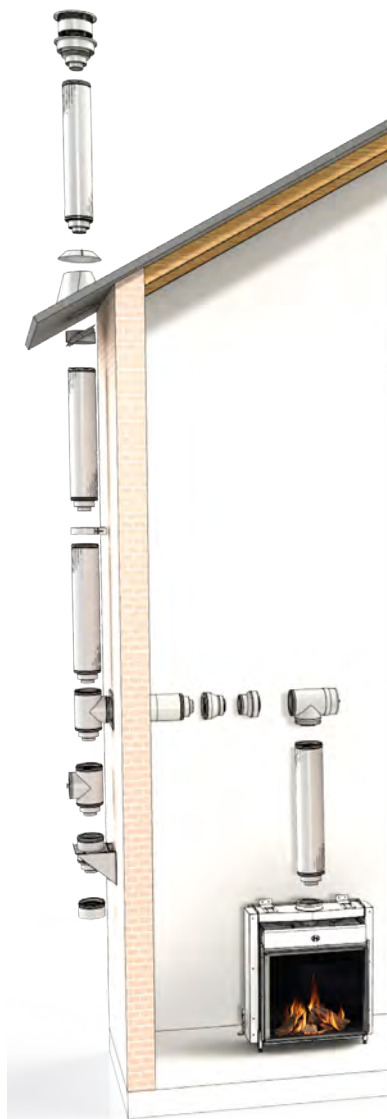

System powietrzno-spalinowy (LAS) 200/150/100 mm Stal szlachetna, połysk

Izolowany system powietrzno-spalinowy dla zastosowań zewnętrznych

Ważne informacje

Dla prawidłowego zaprojektowania instalacji spalinowych, należy koniecznie stosować się do przepisów i postanowień odpowiednich krajowych przepisów budowlanych, rozporządzeń w sprawie palenisk oraz TRGI.

Jako pomoc przy projektowaniu dostępna jest nasza broszura o systemie powietrzno-spalinowym zawierająca szczegółowe informacje.

Artykuł	Opis	Nr. art.	Cena (€)
Adapter	Stal szlachetna, 150/100 mm, LAS 200/150/100 mm	1045578	178,00
Rozeta ścienna	Ø 200 mm, 330 x 330 mm	1045579	67,00
Teleskopowy przepust ścienny zewnętrzny	Stal szlachetna, 200/150 mm	1046898	408,00
Trójnik	Stal szlachetna, 200/150/100 mm, izolowany	1045580	499,00
Konsola ścienna	200/150/100 mm	1045581	337,00
Wspornik przedłużający do uchwytu ściennego	Stal szlachetna, 200/150/100 mm, nastawny 130-360 mm	1063215	211,00
Odprowadzanie kondensatu	Stal szlachetna, 200/150/100 mm	1045582	223,00
Rura	Stal szlachetna, 200/150/100 mm, izolowany, D = 1000 mm	1045583	358,00
	Stal szlachetna, 200/150/100 mm, izolowany, D = 500 mm	1045584	251,00
	Stal szlachetna, 200/150/100 mm, izolowany, D = 250 mm	1046896	200,00
	Stal szlachetna, 200/150/100 mm, izolowany, D = 320-450 mm	1063601	379,00
Kolanko 45°	Stal szlachetna, 200/150/100 mm, izolowany, segmentowe	1045585	318,00
Kolanko 30°	Stal szlachetna, 200/150/100 mm, izolowany, segmentowesegmentowe	1045586	302,00
Podpora dachowa	Ø 200 mm, galwanizowana	1045587	122,00
Kanał dachowy	Bezołowiowy v, 25°- 55°	1077148	304,00
Przepust do dachów płaskich	Aluminium surowe, Ø 200 mm	1047293	133,00
Kołnierz chroniący przed warunkami pogodowymi	Stal szlachetna, Ø 200 mm	1046897	60,00
Zakończenie wylotu	Stal szlachetna, Ø 150/100 mm	1045590	274,00
Obejma montażowa ścienna	Stal szlachetna, Ø 200 mm, nastawny 130-180 mm	1045591	79,00
	Stal szlachetna, Ø 200 mm, nastawny 210-450 mm	1075247	55,00
Przepust do dachów płaskich i stropów	Stal szlachetna Ø 200/150/100 mm, izolowany	1045592	241,00
Trójnik rewizyjny	Stal szlachetna 200/150/100 mm, izolowany	1046895	512,00
Obejma	Stal szlachetna 200/150/100 mm ze śrubą	1046899	50,00