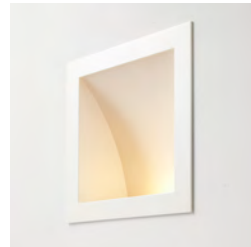

Lux - Kość słoniowa do ścian Promatec

Artykuł	Opis	Nr. art.	Cena (€)
Lux	Kość słoniowa do ścian Promatec	1010288	182,00
	Element oświetleniowy ¹	1010294	111,00
Lux Omni	Kość słoniowa	1010290	182,00
	Element oświetleniowy ¹	1010294	111,00
Lux Fino	Kość słoniowa	1013598	182,00
	Antracyt	1013599	182,00
	Element oświetleniowy ¹	1013600	133,00
Lux Sleeve	Kość słoniowa	1010292	182,00
Lux Lignum	Kość słoniowa	1012828	199,00
	Zestaw przewodów konwekcyjnych Ø 150 mm	1045668	222,00
Zestaw montażowy oświetlenia dla elementów oświetleniowych	Zestaw montażowy oświetlenia dla elementów oświetleniowych (zestaw dla 2 Lignum)	1012834	56,00
Element oświetleniowy	Potrzebne 2 sztuki na każdą kratkę wentylacyjną	1010294	111,00

¹ Element oświetleniowy składa się z: uchwytu lampy z przewodem elektrycznym dł. 3 m i lampy 1 x 40 W