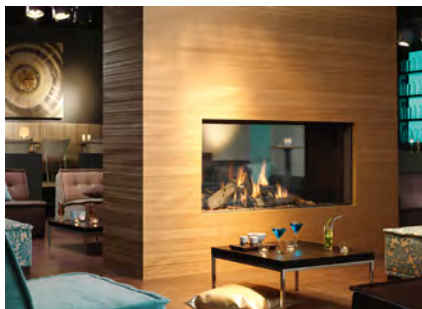

Cosmo Tunnel RCH

Dostępny również z PowerVent (PV)

Zakres dostawy obejmuje

Drzwiczki obsługowe nr 1021226

Armatura gazowa i odbiornik zdalnego sterowania zintegrowane w urządzeniu

Pilot zdalnego sterowania RCH

Ważne informacje

Wymagane przyłącze elektryczne 230 V!

Podczas zamawiania z PowerVent prosimy dodatkowo zwrócić uwagę na komponenty podane od strony 75.

W zamówieniu koniecznie podać rodzaj imitacji drewna!

Niedostępne dla LPG (G31)!

Rodzaj gazu	Opis Okładzina wewnętrzna	Nr. art.	Cena (€) bez PV	Nr. art.	Cena (€) z PV
Ustawienie na gaz ziemny G20 (gaz ziemny „H“ lub „E”) Zakres mocy cieplnej 6,0 - 16,3 kW	Czarne gładkie	1041468	15.423,00	1060616	16.415,00
	Czarne gładkie, szkło CV	1045645	17.702,00	1060618	18.694,00
Ustawienie na gaz ziemny G25 (gaz ziemny „L” lub „LL”) Zakres mocy cieplnej 4,9 - 15,7 kW	Czarne gładkie	1041469	15.423,00	1060617	16.415,00
	Czarne gładkie, szkło CV	1045646	17.702,00	1060619	18.694,00

Wyłożenie palnika	Opis	Nr. art.	Cena (€)
Zestaw imitacji drewna	Zestaw (bez centralnej części drewnianej), kolorze brązowym	1017500	521,00
	Centralnej części drewnianej	1018664	521,00

Osprzęt	Opis	Nr. art.	Cena (€)
Moduł komunikacyjny	Dla WiFi ¹	1030275	271,00
Czyszczenia przedniej szyby	Dla szkło CV ²	1046783	47,00

¹ Wymagane, aby umożliwić obsługę gazowego wkładu kominkowego za pomocą urządzenia mobilnego (Android / iOS).

² Tylko stosowanie tego środka do czyszczenia gwarantuje zachowanie funkcji użytkowych, inne produkty mogą zniszczyć powłokę!