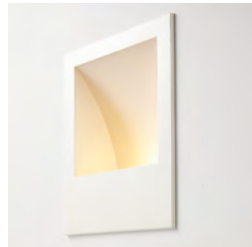

Lux Omni - Kość słoniowa