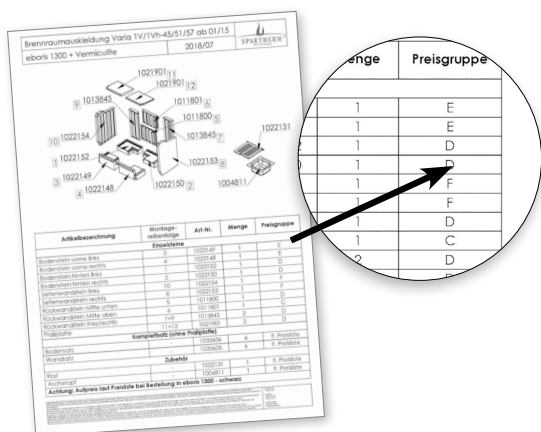

Model	Podłoga Kpl. (Kość słoniowa)		Stojące Kpl. (Kość słoniowa)		Deflektor		Ruszt		Popielnik		eboris 1300 ultra Kompletny zestaw czarny	
	Nr. art.	Cena (€)	Nr. art.	Cena (€)	Nr. art.	Cena (€)	Nr. art.	Cena (€)	Nr. art.	Cena (€)	Nr. art.	Cena (€)

Kaseta Linear

XS 500	-	1032854	71,00	1071411	189,00	1060872	84,00	-	-	-	-	-
S 600	-	1017638	168,00	1047756	152,00	1019710	71,00	-	-	-	-	-
M 700	-	1017639	204,00	1047758	199,00	1019711	71,00	-	-	-	-	-
L 800	-	1017640	200,00	1047759	205,00	1019712	71,00	-	-	-	-	-
XL 900	-	1017641	208,00	1047760	222,00	1019713	71,00	-	-	-	-	-

Elementy szamotowe dla zewnętrznych drzwiczek dokładania paliwa

		Nr. art.	Cena (€)
Zewnętrzny element opalania	Do 2008 r. (4 otwory)	1062340	71,00
Zewnętrzny element opalania	Od 2008 r.	1013345	71,00

Ceny na pojedyncze elementy

Na nowych planach wyłożenia wkładu kominkowego, do zamawiania pojedynczych elementów, podane są tylko grupy cenowe (patrz na dole z lewej strony).

Ceny poszczególnych grup z planów wyłożenia komory spalania, znajdują się w poniższej tabelce.

Grupa cenowa A	28,00
Grupa cenowa B	43,00
Grupa cenowa C	56,00
Grupa cenowa D	71,00
Grupa cenowa E	84,00
Grupa cenowa F	112,00
Grupa cenowa G	140,00