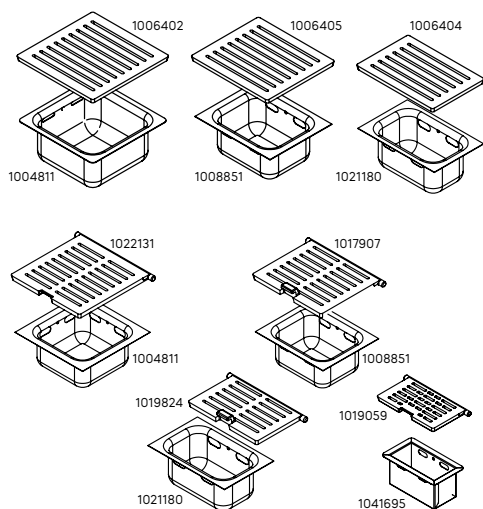

Artykuł	Opis		Nr. art.	Cena (€)
Klucz do regulacji powietrza „zimna rączka”	Standard	Do serii Serie	1005057	23,00

Artykuł	Opis	Nr. art.	Cena (€)
Rękawica	Czarna, skóra	1005041	16,00

Ruszt / Ruszt odchylany / Popielnik